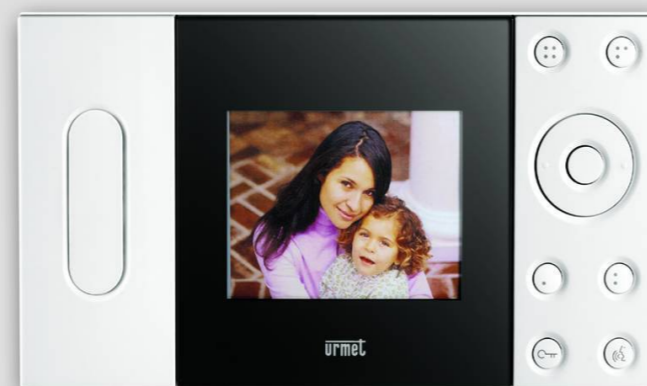

urmet DOMUS

ΘΥΡΟΤΗΛΕΟΡΑΣΕΙΣ

ΣΥΝΑΓΕΡΜΟΙ - CCTV - ΑΥΤΟΜΑΤΙΣΜΟΙ ΘΥΡΩΝ

ISO 9001

ΑΠΟΚΛΕΙΣΤΙΚΟΙ ΑΝΤΙΠΡΟΣΩΠΟΙ ΚΑΙ ΕΙΣΑΓΩΓΕΙΣ ΕΠΙ 50 ΧΡΟΝΙΑ

AIKO

- Έγχρωμο ψηφιακό μόνιτορ 4.3"
- Ανοικτής ακρόασης
- Επίτοιχη ή χωνευτή τοποθέτηση
- Πλήκτρα soft-touch
- Με μενού & πλήκτρο περιήγησης
- Σε λευκό ή μαύρο χρώμα
- Δυνατότητα χρωματιστών προσώπων
- Διαστάσεις 130x160x29,7mm

IMAGO

- Έγχρωμο μόνιτορ ανοικτής ακρόασης
- Επίπεδη και επίτοιχη οθόνη 4 ιντσών
- Δυνατότητα επιτραπέζιας τοποθέτησης
- Διαστάσεις 220 X 124 X 38mm

SIGNO

- Ασπρόμαυρο ή έγχρωμο μόνιτορ
- Επίτοιχο και εξαιρετικά λεπτό
- Σε διάφορα χρώματα
- Δυνατότητα ενδοσυνεννόησης
- Διαστάσεις 205 X 225 X 50mm

ARCO

- Λεπτό ασπρόμαυρο μόνιτορ
- Επίτοιχο
- Διαστάσεις 206 X 230 X 70mm

NEXO

- Έγχρωμο monitor 7"
- Επίτοιχη τοποθέτηση - μόνο 21mm έξω από τον τοίχο
- Ανοικτής ακρόασης
- Πλήκτρα soft-touch
- Σε λευκό χρώμα
- Διαστάσεις 135*200*21mm

SINTHESI

- Συναρμολογούμενη μπουτονιέρα
- Οριζόντια ή κάθετη τοποθέτηση
- Μονά ή διπλά μπουτόν - Φωτιζόμενα με LED
- Δυνατότητα τοποθέτησης επίτοιχα ή/και με σκέπαστρο

SINTHESI STEEL

- Αντιβανδαλική συναρμολογούμενη από ανοξείδωτο χάλυβα • IP 45
- Έγχρωμη ευρυγώνια κάμερα 120ο
- Φωτιζόμενα μπουτόν με λευκά LED