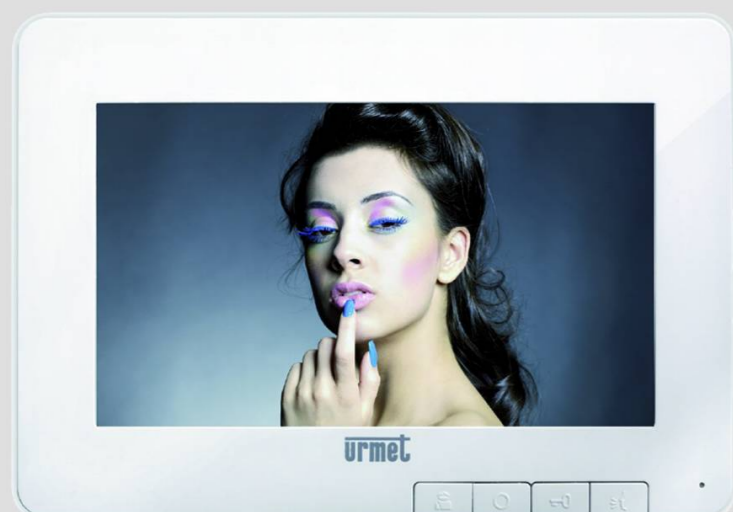

urmet DOMUS

ΘΥΡΟΤΗΛΕΟΡΑΣΕΙΣ

ΣΥΝΑΓΕΡΜΟΙ - CCTV - ΑΥΤΟΜΑΤΙΣΜΟΙ ΘΥΡΩΝ

ISO 9001

ΑΠΟΚΛΕΙΣΤΙΚΟΙ ΑΝΤΙΠΡΟΣΩΠΟΙ ΚΑΙ ΕΙΣΑΓΩΓΕΙΣ ΕΠΙ 50 ΧΡΟΝΙΑ

AIKO

- Έγχρωμο ψηφιακό μόνιτορ 4.3"
- Ανοικτής ακρόασης
- Επίτοιχη ή χωνευτή τοποθέτηση
- Πλήκτρα soft-touch
- Με μενού & πλήκτρο περιήγησης
- Σε λευκό ή μαύρο χρώμα
- Δυνατότητα χρωματιστών προσώπων
- Διαστάσεις 130x160x29,7mm

IMAGO

- Έγχρωμο μόνιτορ ανοικτής ακρόασης
- Επίπεδη και επίτοιχη οθόνη 4 ιντσών
- Δυνατότητα επιτραπέζιας τοποθέτησης
- Διαστάσεις 220 X 124 X 38mm

SIGNO

- Ασπρόμαυρο ή έγχρωμο μόνιτορ
- Επίτοιχο και εξαιρετικά λεπτό
- Σε διάφορα χρώματα
- Δυνατότητα ενδοσυνεννόησης
- Διαστάσεις 205 X 225 X 50mm

ARCO

- Λεπτό ασπρόμαυρο μόνιτορ
- Επίτοιχο
- Διαστάσεις 206 X 230 X 70mm

NEXO

- Έγχρωμο monitor 7"
- Επίτοιχη τοποθέτηση - μόνο 21mm έξω από τον τοίχο
- Ανοικτής ακρόασης
- Πλήκτρα soft-touch
- Σε λευκό χρώμα
- Διαστάσεις 135*200*21mm